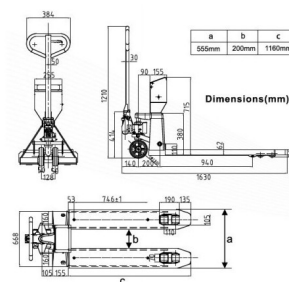

### Transpalette peseur TPS- Portée max 2T.

#### Transpalette peseur TPS-I

Il est disponible en version pour usage interne avec une portée maximale de 2T et une précision de 0.5 kg.

En version homologué il est disponible avec une précision de 1 kg. Il est dans ce cas destiné aux transactions commerciales.

#### Caractéristiques techniques

Famille	Balance industrielle
Catégorie	Transpalette peseur
Secteur	Industrie, Logistique
Applications	Industrie, Logistique
Réglementation	SOLAS
Vignette et carnet metrologique	M
Classe	III
Etalonnage	UR:declaration conformité UI:certificat fourni/option
Calibration interne/externe	Externe
Batterie	de série
Durée de la batterie	60 heures
Transformateur	Externe
Clavier	7 touches
Ecran	LCD rétro-éclairé
Taille des chiffres (mm)	52
Matière du boitier	acier peint

Matière du plateau	acier peint
Plateau dimensions	U 550x1150 mm
Matière des capteurs	aluminium
Imprimante	de série
Précision de lecture	500 g à 1 kg
Unités possibles	kg
Temps de stabilisation	1 s
Pesage	oui
Brut/net/tare	oui
RAZ	oui
Totalisation	oui
Charge minimum	20 kg
Température opératoire	-10 à +40°
charge maximum	2 t
Poids à l'expédition	160 kg
Garantie *	1 an, retour atelier
Délai d'expédition	2 semaines